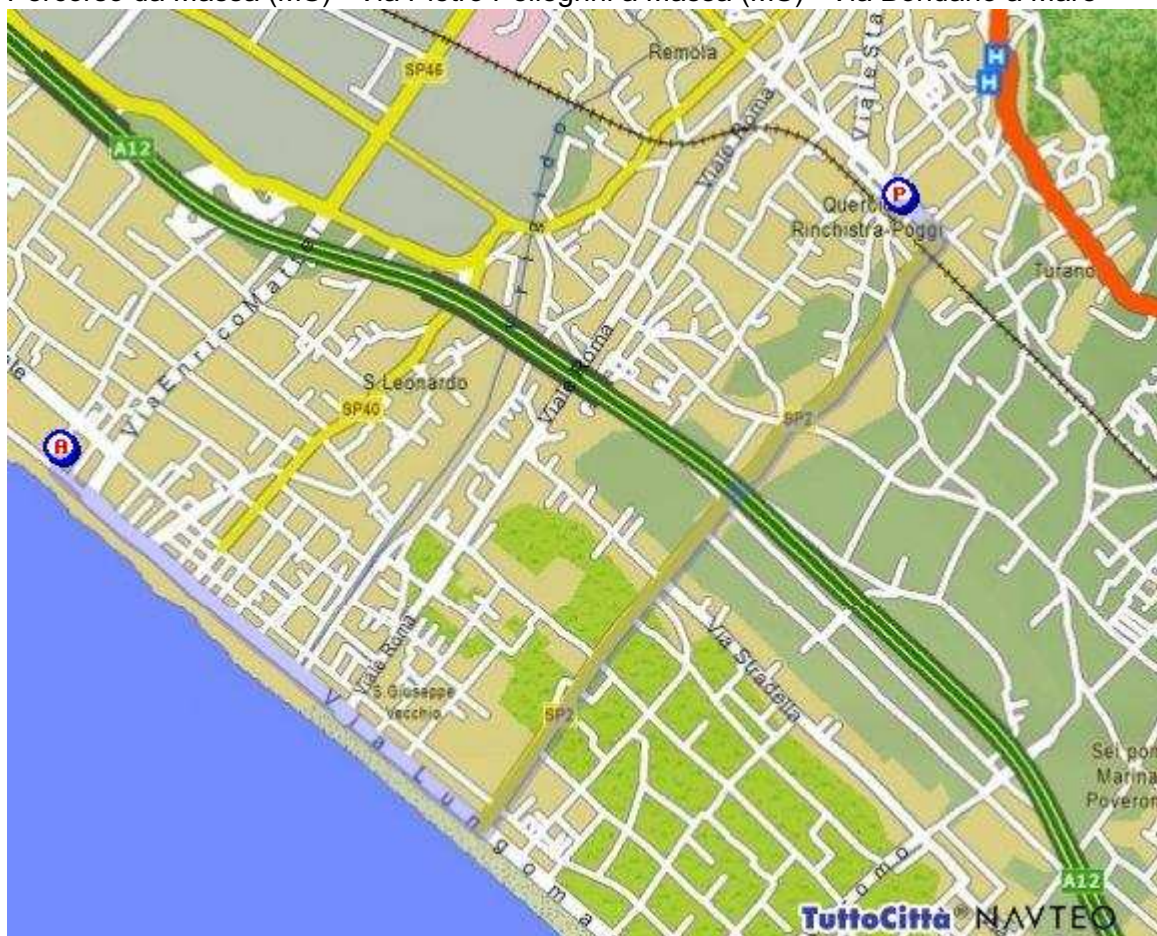

Percorso da Massa (MS) - Via Pietro Pellegrini a Massa (MS) - Via Bondano a Mare

Aggiungi i tuoi commenti:

 [Stampa](#)

Percorso da Massa (MS) - Via Pietro Pellegrini a Massa (MS) - Via Bondano a Mare  
6.2 km. totali

	<b>Percorso</b>	<b>Distanza</b>
	 Parti da Massa (MS) - Via Pietro Pellegrini	193 mt.
1	 Gira a destra VIALE DELLA REPUBBLICA	1.1 km.
2	 Continua in SP2	20 mt.
3	 Continua in VIALE DELLA REPUBBLICA	1.8 km.
4	 Continua in SP2	319 mt.
5	 Continua in VIALE DELLA REPUBBLICA	109 mt.
6	 Gira a destra VIA LUNGOMARE DI LEVANTE	1.1 km.
7	 Continua in VIALE AMERIGO VESPUCCI	837 mt.
8	 Continua in VIA LUNGOMARE DI PONENTE	554 mt.
	<b>Totale distanza percorsa</b>	<b>6.2 km.</b>

	<b>Percorso</b>	<b>Distanza</b>
9	 Gira a destra VIA BONDANO A MARE	127 mt.
	 Sei arrivato in Massa (MS) - Via Bondano a Mare	
	<b>Totale distanza percorsa</b>	<b>6.2 km.</b>

---

Il contenuto del servizio TuttoCittà è copyright Seat Pagine Gialle S.p.A. È vietata la riproduzione anche parziale.  
TuttoCittà è un marchio registrato di Seat Pagine Gialle S.p.A.